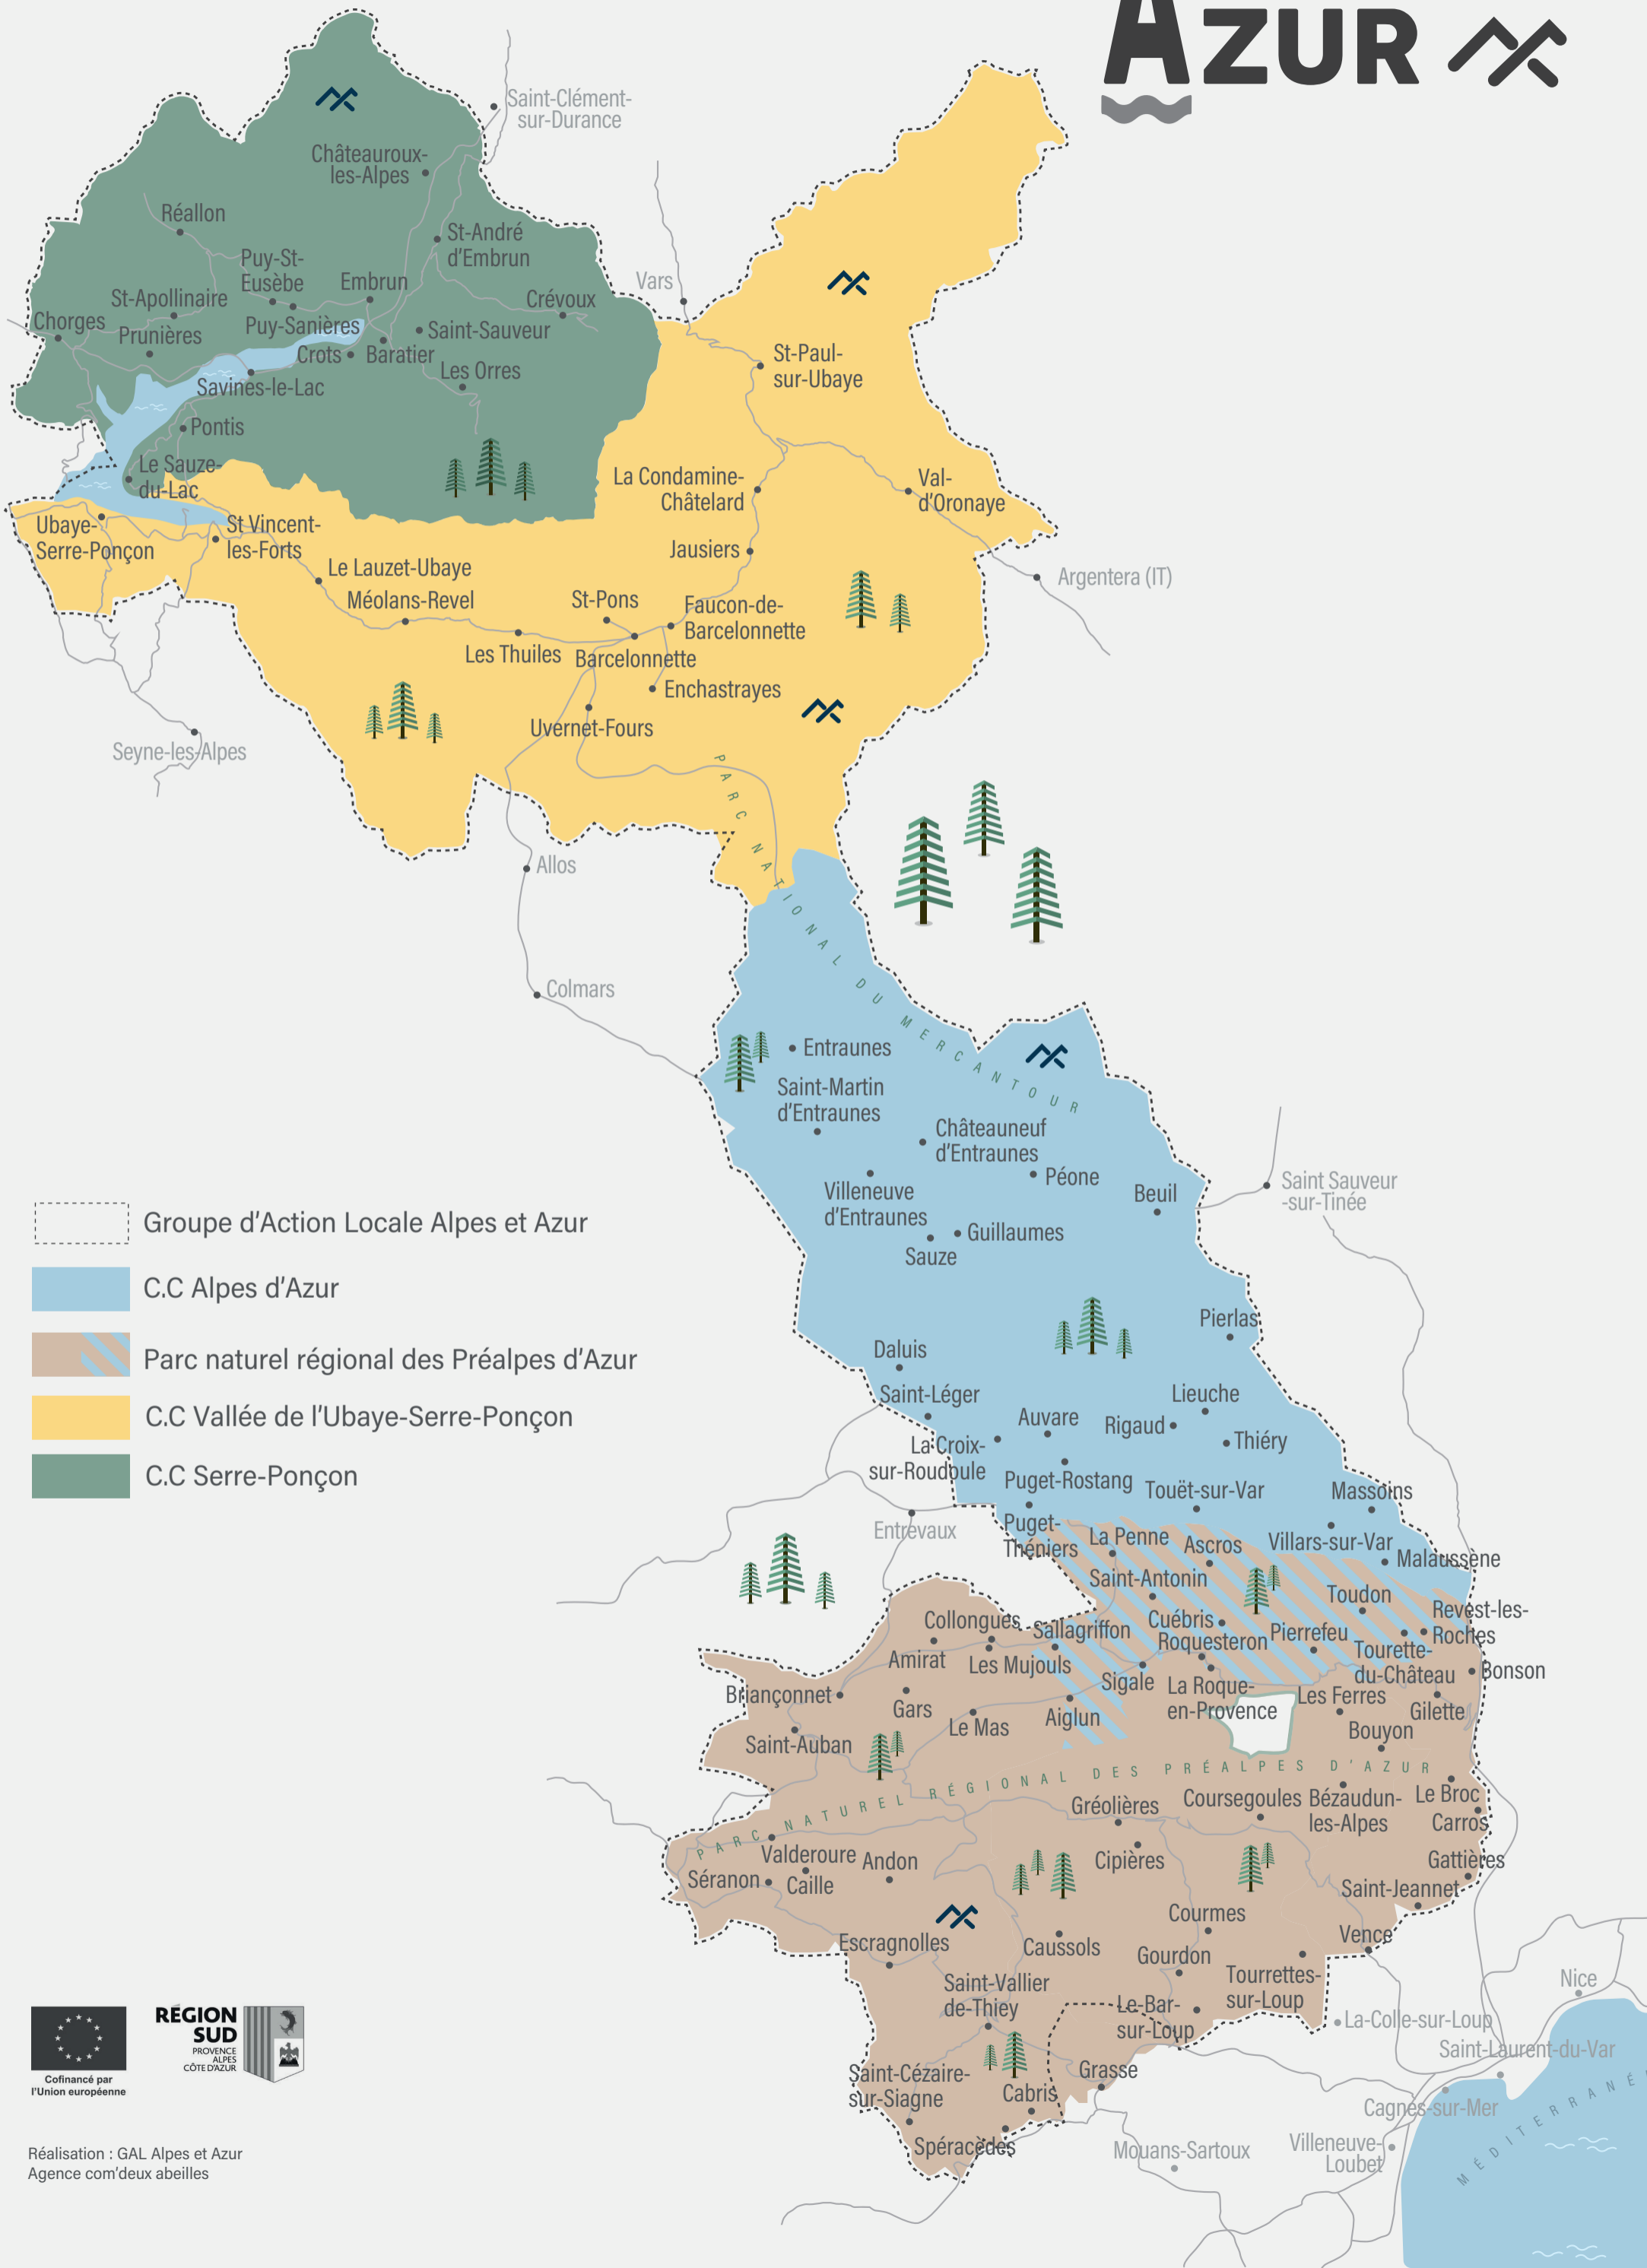

ALPES ET AZUR

-  Groupe d'Action Locale Alpes et Azur
-  C.C Alpes d'Azur
-  Parc naturel régional des Préalpes d'Azur
-  C.C Vallée de l'Ubaye-Serre-Ponçon
-  C.C Serre-Ponçon